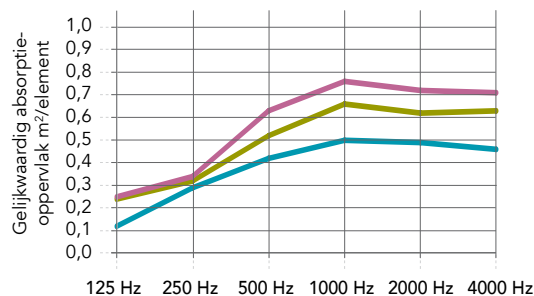

Prestaties

Geluidsabsorptie

A_{eq} (m²/item)

*) Waarden verkegen op basis van theoretische analyse.

Meer data beschikbaar over A_{eq} en α_w waarden. Neem contact op met onze technische afdeling voor meer informatie.

Rechthoek 1200x300x50 mm: enkelvoudige baffle (1 baffle/m ² ; rij afstand: 83 cm)	0,18	0,34	0,44	0,57	0,56	0,51
Rechthoek 1200x600x50 mm: enkelvoudige baffle (1 baffle/m ² ; rij afstand: 83 cm)	0,26	0,36	0,71	0,80	0,76	0,73
Rechthoek 1800x300x50 mm: enkelvoudige baffle (0,7 baffle/m ² ; rij afstand: 83 cm)*	0,27	0,51	0,66	0,86	0,84	0,77
Rechthoek 1800x600x50 mm: enkelvoudige baffle (0,7 baffle/m ² ; rij afstand: 83 cm)*	0,39	0,54	1,07	1,20	1,14	1,09