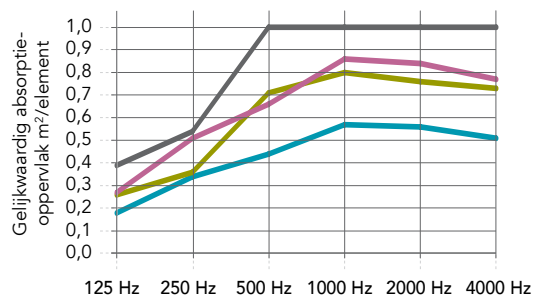

Prestaties

Geluidsabsorptie

A_{eq} (m²/item)

*) Waarden verkegen op basis van theoretische analyse.

Meer data beschikbaar over A_{eq} en α_w waarden. Neem contact op met onze technische afdeling voor meer informatie.

Rechthoek 1200x300x50 mm: enkelvoudige baffle (1 baffle/m ² ; rij afstand: 83 cm)	0,18	0,34	0,44	0,57	0,56	0,51
Rechthoek 1200x600x50 mm: enkelvoudige baffle (1 baffle/m ² ; rij afstand: 83 cm)	0,26	0,36	0,71	0,80	0,76	0,73
Rechthoek 1800x300x50 mm: enkelvoudige baffle (0,7 baffle/m ² ; rij afstand: 83 cm)*	0,27	0,51	0,66	0,86	0,84	0,77
Rechthoek 1800x600x50 mm: enkelvoudige baffle (0,7 baffle/m ² ; rij afstand: 83 cm)*	0,39	0,54	1,07	1,20	1,14	1,09