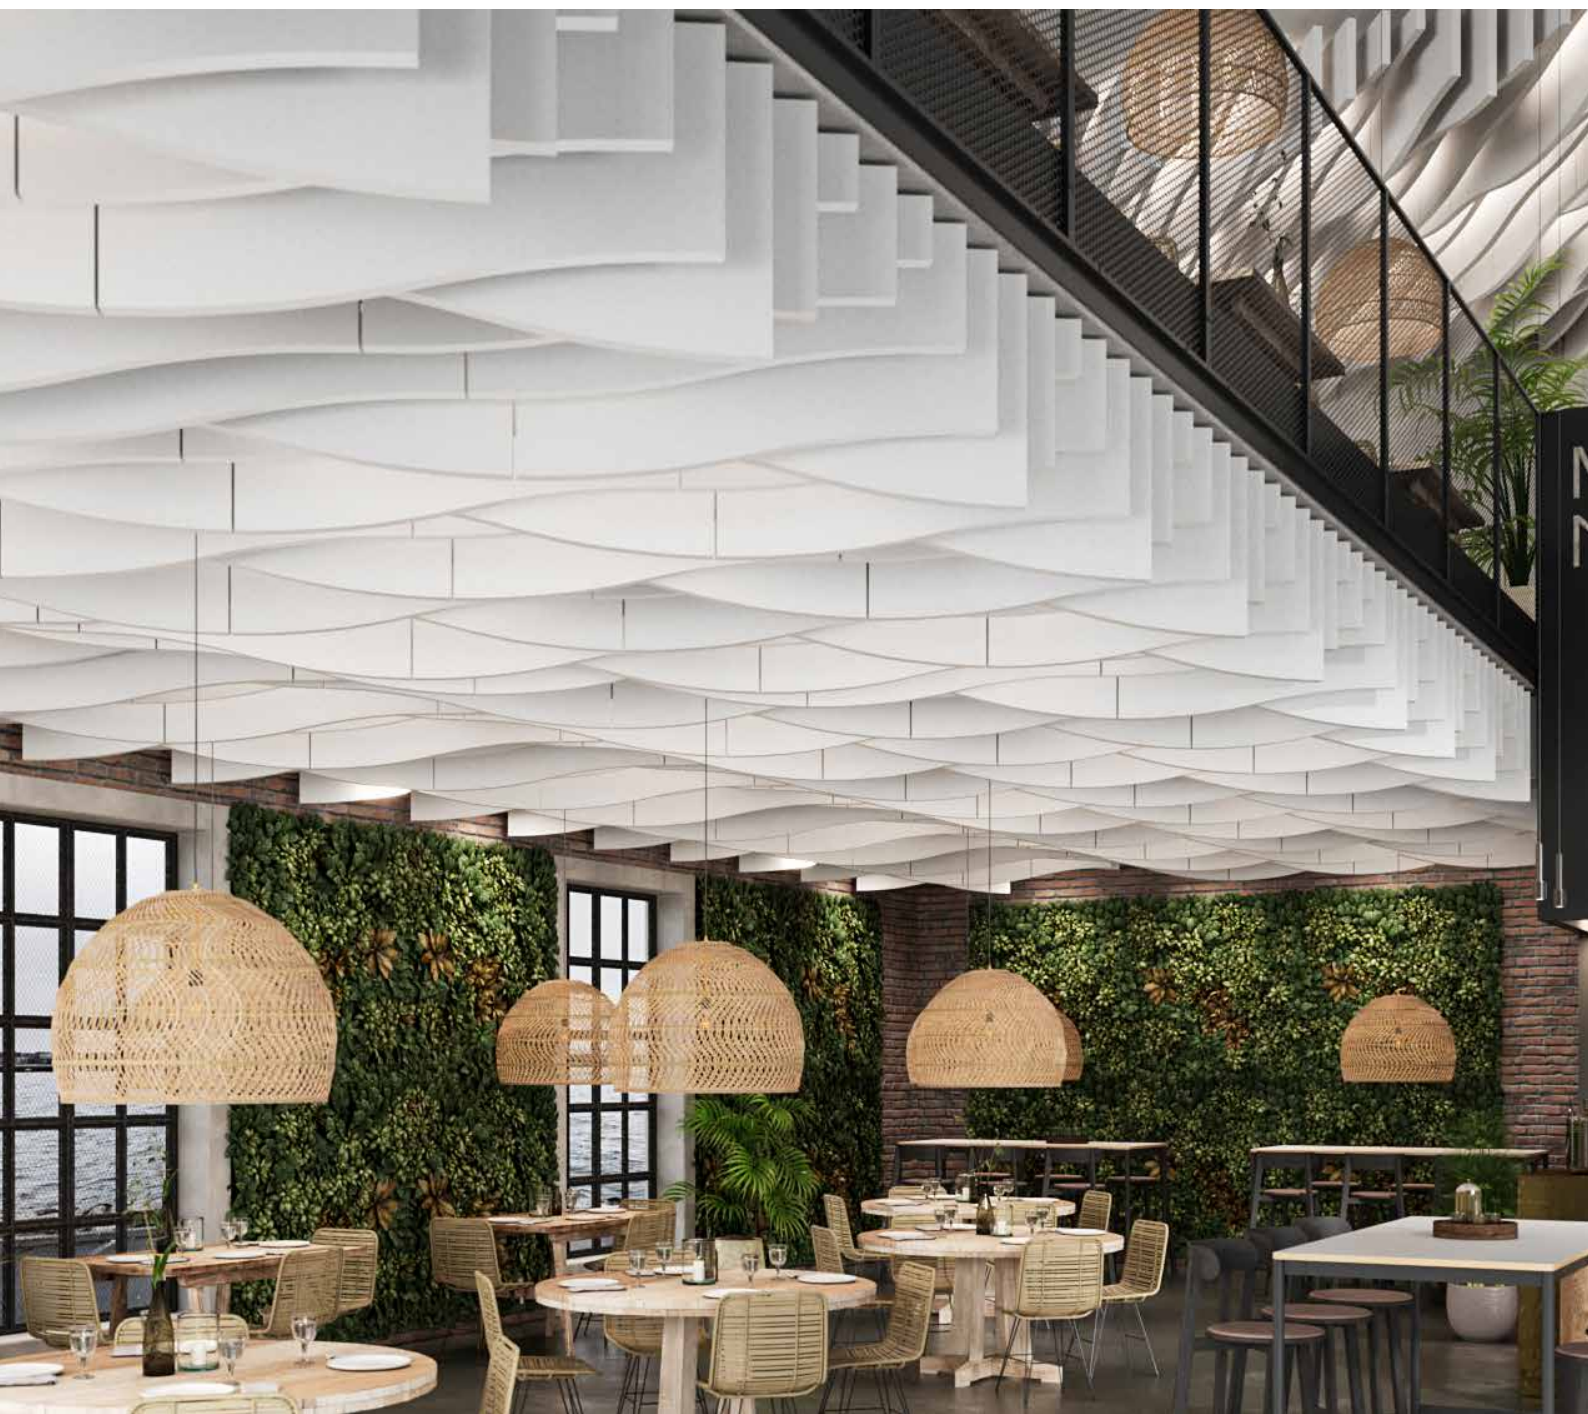

DATABLAD

Rockfon Contour®

Sounds Beautiful

Rockfon Contour®

- Esthetisch superieure baffle zonder kader.
- Erg snel en eenvoudig te installeren.
- Creëer een opvallend plafondontwerp met wave vormen in speelse en sfeervolle patronen.
- Uitermate geschikt om de akoestiek te verbeteren in zones met betonkernactivering of wanneer regelmatige en eenvoudige toegang tot installaties vereist is.
- Gebruik ze afzonderlijk of in combinatie met een bestaand akoestisch plafond om de geluidsabsorptie te verbeteren.