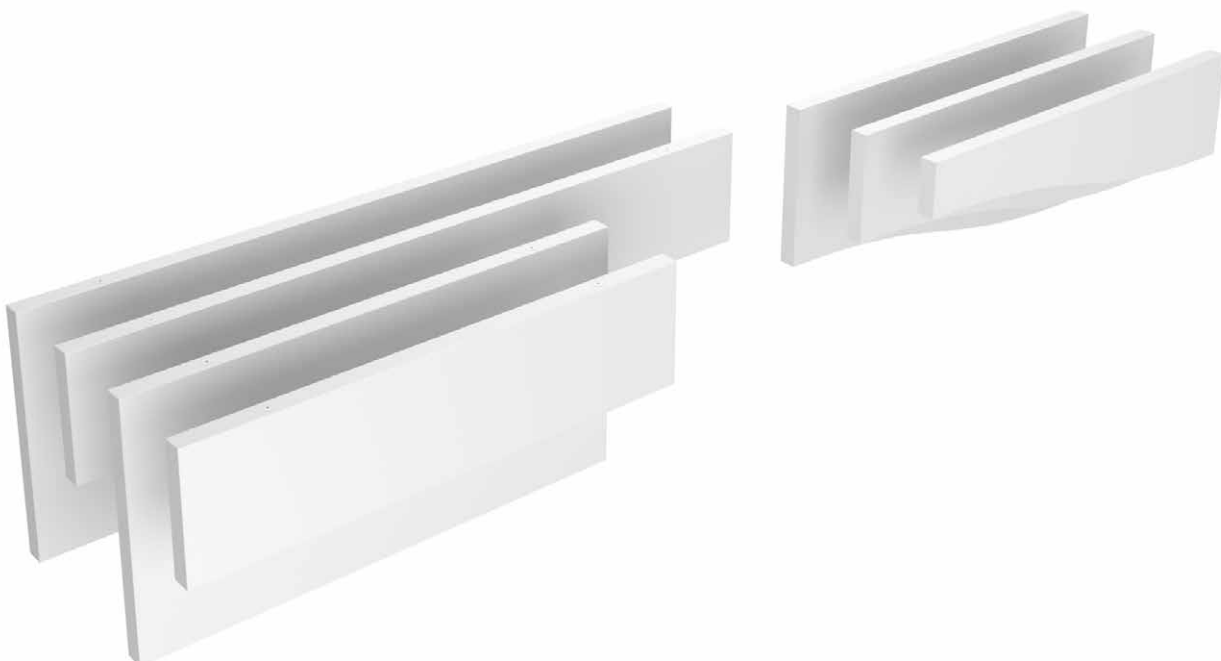

Toepassingsgebieden

- Onderwijs
- Retail
- Gezondheidszorg
- Industrie
- Kantoren
- Vrije tijd

Kantafwerking	Vorm	Afmetingen (mm)	Gewicht (kg/paneel)	Aanbevolen installatiesysteem**	Gerecycled materiaal	Cradle to Cradle Certified®	A1-A3 Impact tijdens productie (kg CO₂ eq/ m²)*	A1-C4 Volledige keten impact (kg CO₂ eq/ m²)*
	Rechthoek 	1200 x 300 x 50	2,2	Rockfon® System Contour Baffle™	38%		6,08	7,97
		1200 x 600 x 50	4,4	Rockfon® System Contour Baffle™				
		1800 x 300 x 50	3,3	Rockfon® System Contour Baffle™				
		1800 x 600 x 50	6,5	Rockfon® System Contour Baffle™				
	Wave 	1200 x 150-300 x 50	1,7	Rockfon® System Contour Baffle™				
		1200 x 300-450 x 50	2,7	Rockfon® System Contour Baffle™				
		1200 x 450-600 x 50	3,8	Rockfon® System Contour Baffle™				

Neem contact met ons op voor speciale afmetingen, levertijden en minimum bestelhoeveelheden.

**Rockfon Contour mag niet geïnstalleerd worden in ruimtes of gebouwen die onderhevig zijn aan windbelasting en tocht. Bijvoorbeeld van ventilatoren of continue luchtstromen.

* De volledige milieu-impact informatievoorziening is terug te vinden in de product EPD's op rockfon.link/nl-epd. Door verschillende calculatiemethodes en scenario aannames kunnen milieu-impactwaarden in het algemeen niet vergeleken worden tussen fabrikanten.