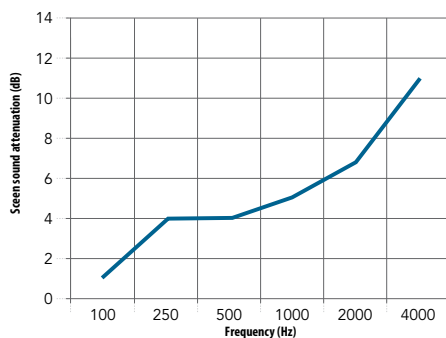

Total size of test object: 3,40 x 1,30m

Frequency (Hz)	Seen sound attenuation (dB)
125	1
250	4
500	4
1000	5
2000	7
4000	11

ΔL_s	5
$\Delta L_{s,w}$	4

Total size of test object: 4,80 x 1,80m

Frequency (Hz)	Seen sound attenuation (dB)
125	2
250	6
500	7
1000	7
2000	10
4000	12

ΔL_s	7
$\Delta L_{s,w}$	7