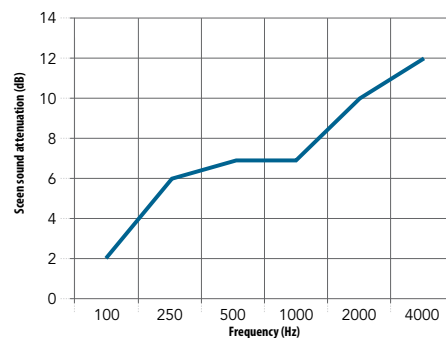

### Geluidsdemping van het scherm

Geluidsdemping van het scherm meet de geluidsreductie (geluidsdrukniveau) tussen een bron en ontvanger met een scherm ertussen. De geluidsdemping van het scherm (reductie) wordt uitgedrukt in decibel dB(A).

### Total size of test object: 3,40 x 1,30m

Frequency (Hz)	Seen sound attenuation (dB)
125	1
250	4
500	4
1000	5
2000	7
4000	11

$\Delta L_s$	5
$\Delta L_{s,w}$	4

### Total size of test object: 4,80 x 1,80m

Frequency (Hz)	Seen sound attenuation (dB)
125	2
250	6
500	7
1000	7
2000	10
4000	12

$\Delta L_s$	7
$\Delta L_{s,w}$	7