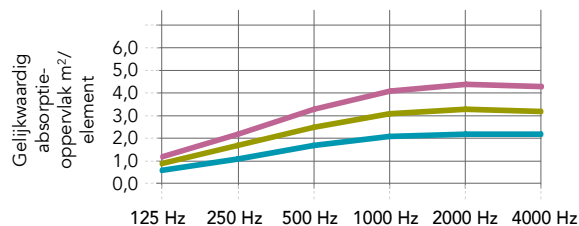

Prestaties

Geluidsabsorptie

A_{eq} (m²/element)

Geluidsdemping van het scherm

Geluidsdemping van het scherm meet de geluidsreductie (geluidsdrukniveau) tussen een bron en ontvanger met een scherm ertussen. De geluidsdemping van het scherm (reductie) wordt uitgedrukt in decibel dB(A).

	125 Hz	250 Hz	500 Hz	1000 Hz	2000 Hz	4000 Hz
1,08 m² (600 x 1800 mm)	0,55	1,10	1,65	2,05	2,20	2,15
1,62 m² (900 x 1800 mm)	0,85	1,65	2,45	3,10	3,30	3,20
2,16 m² (1200 x 1800 mm)	1,15	2,20	3,30	4,10	4,35	4,30

Total size of test object: 3,40 x 1,30m

Frequency (Hz)	Seen sound attenuation (dB)
125	1
250	4
500	4
1000	5
2000	7
4000	11

ΔL_s	5
$\Delta L_{s,w}$	4

Total size of test object: 4,80 x 1,80m

Frequency (Hz)	Seen sound attenuation (dB)
125	2
250	6
500	7
1000	7
2000	10
4000	12

ΔL_s	7
$\Delta L_{s,w}$	7

Brandreactie

B-s1,d0

Gebaseerd op EN 13501-1

Binnenklimaat

Rockfon plafondoplossingen zijn Class E1 geclassificeerd conform EN 13964 (EN 717-1).

Reinigbaarheid

- Frame: Stofzuiger, vochtige doek & lagedrukschuimreiniging
- Canvas: Stofzuiger, vochtige doek & wassen in normale machinewas tot 70 graden

Materiaal & Gezondheid

Alle grondstoffen die gebruikt worden in Rockfon producten worden gescreend aan de hand van de lijst van beperkingen conform de REACH verordening. Ze bevatten geen zeer zorgwekkende stoffen (SVHC). Rockfon steenwolvezels voldoen aan de EU verordening voor veilige vezels en zijn EUCEB gecertificeerd.

Hygiëne

Steenwol draagt niet bij aan de groei van micro-organismen.

Recycling

Volledig recyclebare steenwol