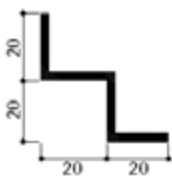

Chicago Metallic W-vormige kolomringen

- Voorgevormde aluminium W-vormige kolomringen voor een snelle en esthetische afwerking
- Verkrijgbaar in 20 en 25 mm brede flenzen, met mogelijke diameter van 300 mm tot 650 mm
- Eenvoudig te hanteren en te bevestigen

Assortiment

Artikelcode		Omschrijving	Kleur	st. per verpakking	lm per verpakking	Kg per verpakking	kartons per pallet	Kg per pallet
Muurprofielen								
W20 RING		W-kolomring - ø 300 mm	916	3		1		
W20 RING		W-kolomring - ø 350 mm	916	3		1,2		
W20 RING		W-kolomring - ø 400 mm	916	4		1,8		
W20 RING		W-kolomring - ø 450 mm	916	4		2,1		
W20 RING		W-kolomring - ø 500 mm	916	5		3		
W20 RING		W-kolomring - ø 550 mm	916	5		3,5		
W20 RING		W-kolomring - ø 600 mm	916	5		4		
W20 RING		W-kolomring - ø 650 mm	916	5		4,5		
W25 RING		W-kolomring - ø 300 mm	916	3		1,4		
W25 RING		W-kolomring - ø 350 mm	916	3		1,6		
W25 RING		W-kolomring - ø 400 mm	916	4		2,5		
W25 RING		W-kolomring - ø 450 mm	916	4		2,8		
W25 RING		W-kolomring - ø 500 mm	916	5		3,8		
W25 RING		W-kolomring - ø 550 mm	916	5		4,3		
W25 RING		W-kolomring - ø 600 mm	916	5		4,8		
W25 RING		W-kolomring - ø 650 mm	916	5		5,3		

Houd er rekening mee dat niet alle kleuren voor elk product beschikbaar zijn. Wij raden aan de assortimentstabel te raadplegen om te zien welke kleuren beschikbaar zijn voor elk product. Mocht je meer hulp nodig hebben of zoek je een kleur op maat, neem dan gerust contact op met Rockfon.

W20 RING

- W-vormige kolomring.
- 20 x 20 x 20 x 20 mm.
- Beschikbaar in ø 300 t/m 650 mm.
- **Materiaaldikte:** 1,5 mm