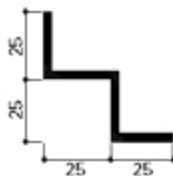

# Chicago Metallic W-vormige kolomringen

- Voorgevormde aluminium W-vormige kolomringen voor een snelle en esthetische afwerking
- Verkrijgbaar in 20 en 25 mm brede flenzen, met mogelijke diameter van 300 mm tot 650 mm
- Eenvoudig te hanteren en te bevestigen

## Assortiment

Artikelcode		Omschrijving	Kleur	st. per verpakking	lm per verpakking	Kg per verpakking	kartons per pallet	Kg per pallet
<b>Muurprofielen</b>								
W20 RING		W-kolomring - ø 300 mm	916	3		1		
W20 RING		W-kolomring - ø 350 mm	916	3		1,2		
W20 RING		W-kolomring - ø 400 mm	916	4		1,8		
W20 RING		W-kolomring - ø 450 mm	916	4		2,1		
W20 RING		W-kolomring - ø 500 mm	916	5		3		
W20 RING		W-kolomring - ø 550 mm	916	5		3,5		
W20 RING		W-kolomring - ø 600 mm	916	5		4		
W20 RING		W-kolomring - ø 650 mm	916	5		4,5		
W25 RING		W-kolomring - ø 300 mm	916	3		1,4		
W25 RING		W-kolomring - ø 350 mm	916	3		1,6		
W25 RING		W-kolomring - ø 400 mm	916	4		2,5		
W25 RING		W-kolomring - ø 450 mm	916	4		2,8		
W25 RING		W-kolomring - ø 500 mm	916	5		3,8		
W25 RING		W-kolomring - ø 550 mm	916	5		4,3		
W25 RING		W-kolomring - ø 600 mm	916	5		4,8		
W25 RING		W-kolomring - ø 650 mm	916	5		5,3		

### W20 RING

- W-vormige kolomring.
- 20 x 20 x 20 x 20 mm.
- Beschikbaar in ø 300 t/m 650 mm.
- Materiaaldikte:** 1,5 mm

### W25 RING

- W-vormige kolomring.
- 25 x 25 x 25 x 25 mm.
- Beschikbaar in ø 300 t/m 650 mm.
- Materiaaldikte:** 2 mm