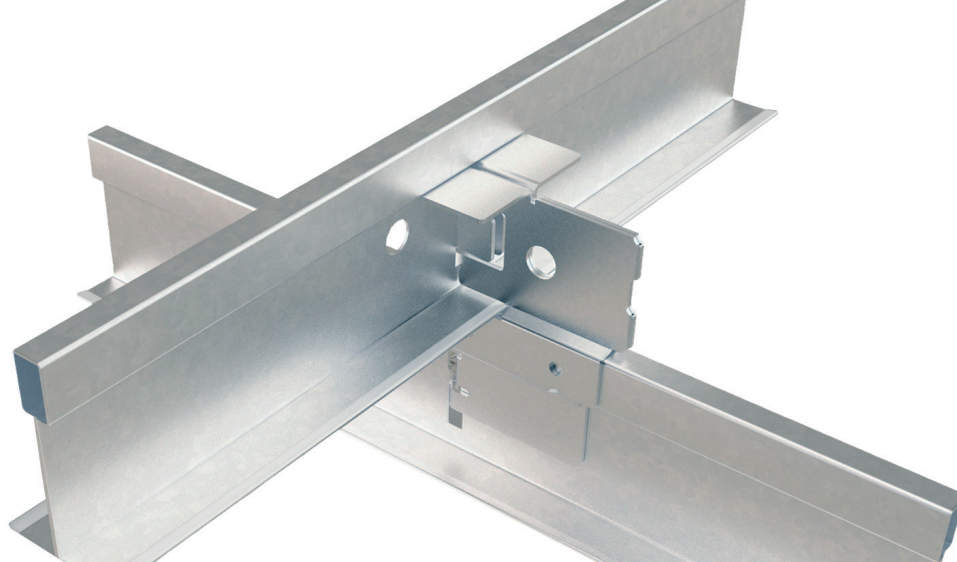

Plaats van sleuven en ophangaten

Artikelcode	Omschrijving	Hoogte (mm)	Lengte (mm)	Slots	Afstand tussen de ophangpunten (mm)
T24 MR HOOK	Hoofdprofiel T24 haak	38	3600	24	 75 / 150 / 22 x 150 / 75
T24 MR CL&HK	Hoofdprofiel T24 klik / haak	38	3600	36	 50 / 100 / 34 x 100 / 50

Prestaties

Brandreactie

A1

Corrosiebescherming

B

Milieu

Volledig recyclebaar