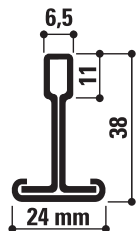

DATABLAD

Chicago Metallic T24 + T24

Sounds Beautiful

Chicago Metallic T24 + T24

- T24 dubbellaags ophangstelsysteem bestaande uit 1 standaardhoofdprofiel en 1 klem
- Vierkante verbinding van 90° met een standaard dubbellaagklem
- Een verdekt plafond dat gemakkelijk herhaaldelijk kan worden gedemonteerd

Dwarsdoorsnede Compatibele panelen

Verdekt

Assortiment

Artikelcode		Omschrijving	Hoogte (mm)	Lengte (mm)	Kleur	st. per verpakking	lm per verpakking	Kg per verpakking	kartons per pallet	Kg per pallet
Hoofdprofiel										
T24 MR HOOK		Hoofdprofiel T24 haak	38	3600	Color-all, 04, 88, 001, 901, 16, 534, 57, 14, 54, 11	25	90	32	50	1602
T24 MR CL&HK		Hoofdprofiel T24 klik / haak	38	3600	04, 534, 57, 16, 14, 88, 54, 001, 901	15	54	19,5	70	1363
Toebehoren										
DLC		Double Layer Clip (DLC) voor 38 mm hoge T-profielen				100		3,9		

Plaats van sleuven en ophangaten

Artikelcode	Omschrijving	Hoogte (mm)	Lengte (mm)	Slots	Afstand tussen de ophangpunten (mm)
T24 MR HOOK	Hoofdprofiel T24 haak	38	3600	24	 75 / 150 / 22 x 150 / 75
T24 MR CL&HK	Hoofdprofiel T24 klik / haak	38	3600	36	 50 / 100 / 34 x 100 / 50