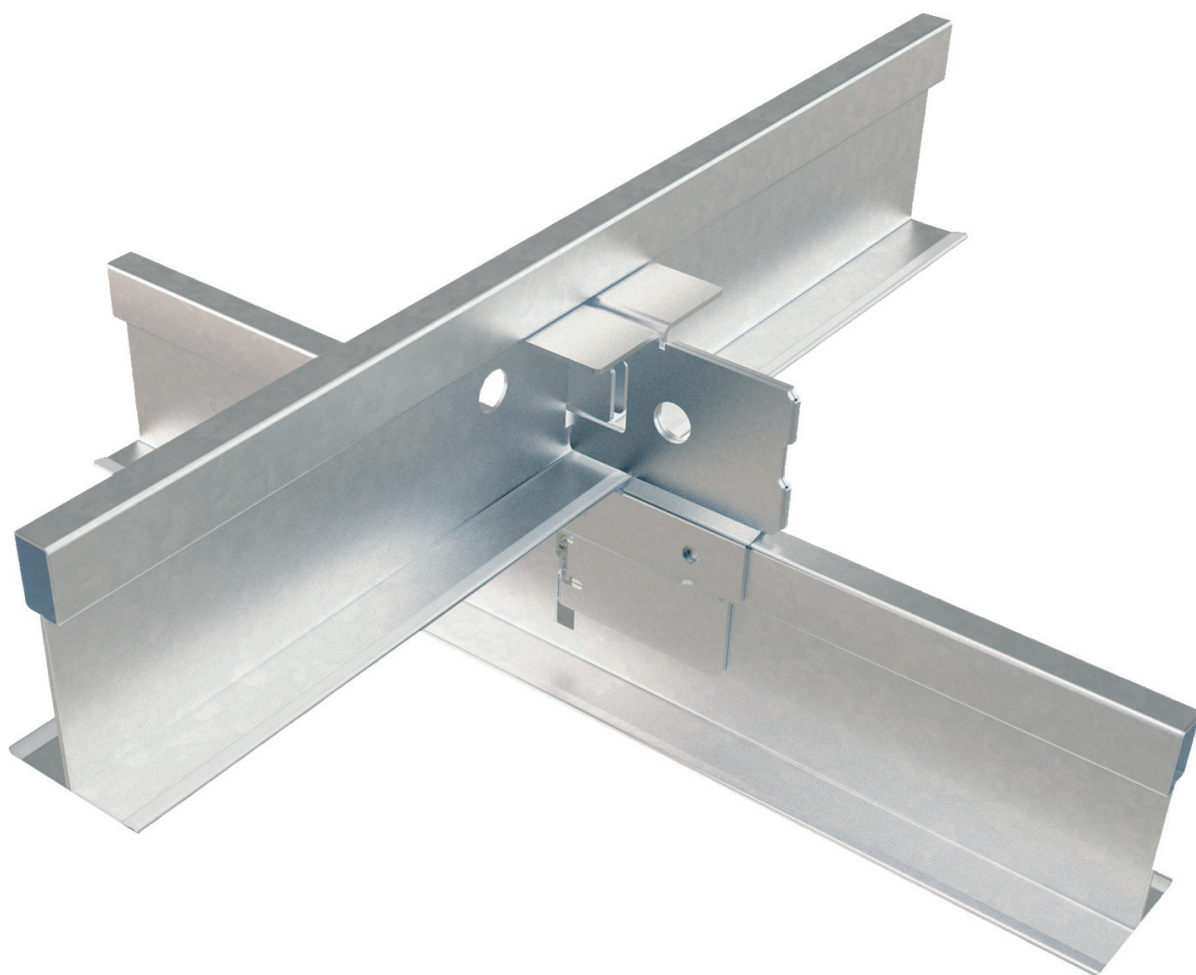

DATABLAD

Chicago Metallic T24 + T24

Sounds Beautiful

Chicago Metallic T24 + T24

- T24 dubbellaags ophangstelsysteem bestaande uit 1 standaardhoofdprofiel en 1 klem
- Vierkante verbinding van 90° met een standaard dubbellaagklem
- Een verdekt plafond dat gemakkelijk herhaaldelijk kan worden gedemonteerd

Dwarsdoorsnede Compatibele panelen

Verdekt

Assortiment

Artikelcode		Omschrijving	Hoogte (mm)	Lengte (mm)	Kleur	st. per verpakking	lm per verpakking	Kg per verpakking	kartons per pallet	Kg per pallet
Hoofdprofiel										
T24 MR HOOK		Hoofdprofiel T24 haak	38	3600	Color-all, 04, 88, 001, 901, 16, 534, 57, 14, 54, 11	25	90	32	50	1602
T24 MR CL&HK		Hoofdprofiel T24 klik / haak	38	3600	04, 534, 57, 16, 14, 88, 54, 001, 901	15	54	19,5	70	1363
Toebehoren										
DLC		Double Layer Clip (DLC) voor 38 mm hoge T-profielen				100		3,9		