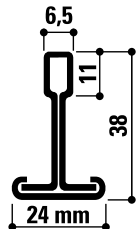

DATABLAD

Chicago Metallic T24 + T24

Sounds Beautiful

Chicago Metallic T24 + T24

- T24 dubbellaags ophangstelsysteem bestaande uit 1 standaardhoofdprofiel en 1 klem
- Vierkante verbinding van 90 ° met een standaard dubbellaagklem
- Een verdekt plafond dat gemakkelijk herhaaldelijk kan worden gedemonteerd

Dwarsdoorsnede Compatibele panelen

Verdekt

Assortiment

Artikelcode		Omschrijving	Hoogte (mm)	Lengte (mm)	Kleur	st. per verpakking	lm per verpakking	Kg per verpakking	kartons per pallet	Kg per pallet
Hoofdprofiel										
T24 MR HOOK		Hoofdprofiel T24 haak	38	3600	Color-All, 04, 88, 001, 901, 16, 534, 57, 14, 54, 11	25	90	32	50	1602
T24 MR CL&HK		Hoofdprofiel T24 klik / haak	38	3600	04, 534, 57, 16, 14, 88, 54, 001, 901	15	54	19,5	70	1363
Toebehoren										
DLC		Double Layer Clip (DLC) voor 38 mm hoge T-profielen				100		3,9		

Plaats van sleuven en ophangaten

Artikelcode	Omschrijving	Hoogte (mm)	Lengte (mm)	Slots	Afstand tussen de ophangpunten (mm)
T24 MR HOOK	Hoofdprofiel T24 haak	38	3600	24	 75 / 150 / 22 x 150 / 75
T24 MR CL&HK	Hoofdprofiel T24 klik / haak	38	3600	36	 50 / 100 / 34 x 100 / 50