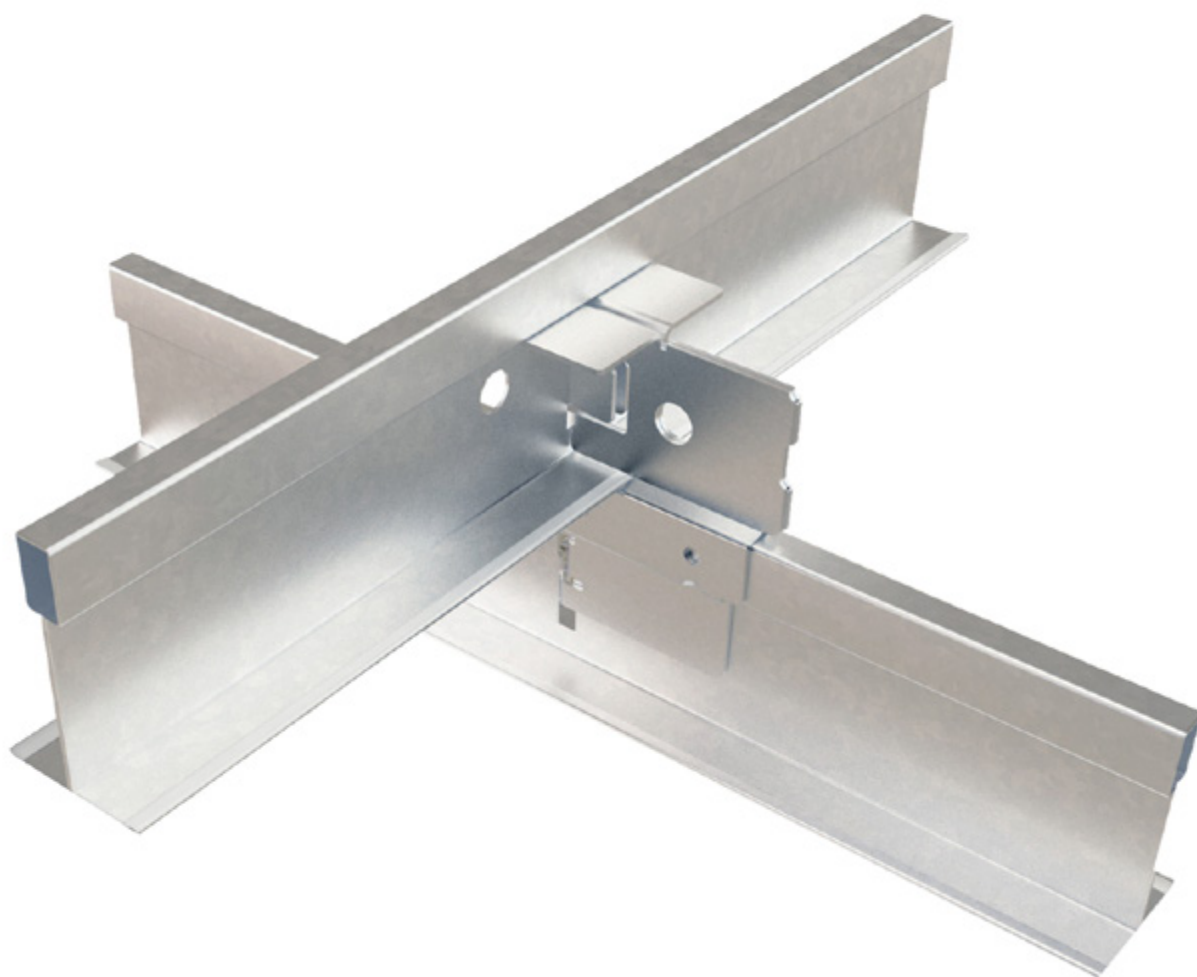

DATABLAD

Chicago Metallic T24 + T24

Sounds Beautiful

Chicago Metallic T24 + T24

- T24 dubbellaags ophangstelsysteem bestaande uit 1 standaardhoofdprofiel en 1 klem
- Vierkante verbinding van 90 ° met een standaard dubbellaagklem
- Een verdekt plafond dat gemakkelijk herhaaldelijk kan worden gedemonteerd

Dwarsdoorsnede Compatibele panelen

Verdekt

Assortiment

Artikelcode		Omschrijving	Hoogte (mm)	Lengte (mm)	Kleur	st. per verpakking	lm per verpakking	Kg per verpakking	kartons per pallet	Kg per pallet
Hoofdprofiel										
T24 MR HOOK		Hoofdprofiel T24 haak	38	3600	Color-All, 04, 88, 001, 901, 16, 534, 57, 14, 54, 11	25	90	32	50	1602
T24 MR CL&HK		Hoofdprofiel T24 klik / haak	38	3600	04, 534, 57, 16, 14, 88, 54, 001, 901	15	54	19,5	70	1363
Toebehoren										
DLC		Double Layer Clip (DLC) voor 38 mm hoge T-profielen				100		3,9		