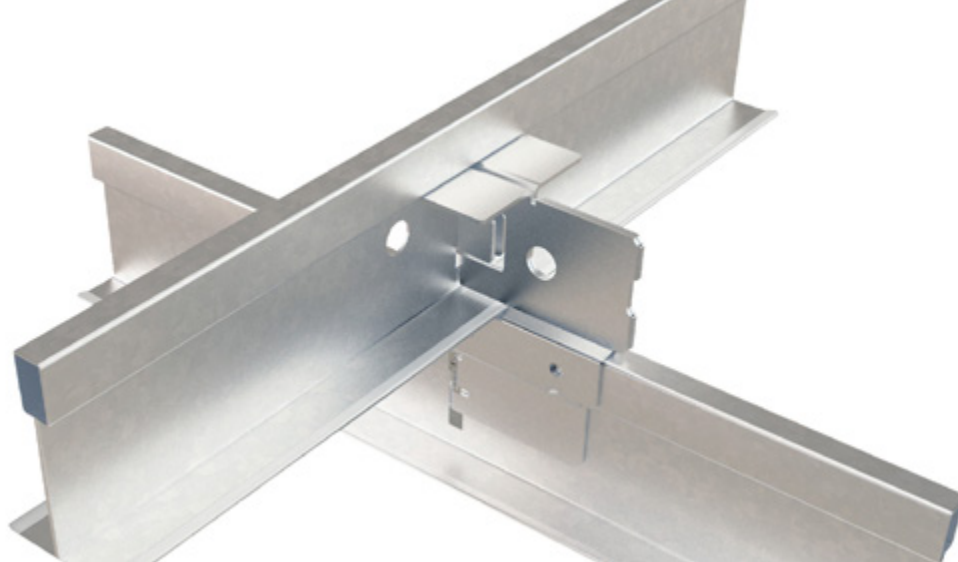

Plaats van sleuven en ophangaten

Artikelcode	Omschrijving	Hoogte (mm)	Lengte (mm)	Slots	Afstand tussen de ophangpunten (mm)
T24 MR HOOK	Hoofdprofiel T24 haak	38	3600	24	 75 / 150 / 22 x 150 / 75
T24 MR CL&HK	Hoofdprofiel T24 klik / haak	38	3600	36	 50 / 100 / 34 x 100 / 50

Prestaties

Brandreactie

A1

Corrosiebestendigheid

B

Milieu

Volledig recyclebaar