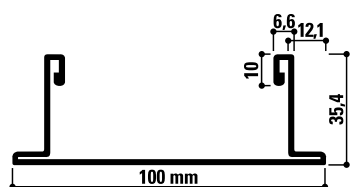

DATABLAD

Chicago Metallic 100 mm Bandraster 3100

Sounds Beautiful

Chicago Metallic 100 mm Bandraster 3100

- 100 mm breed bandrastersysteem
- Toebehoren worden vastgeschroefd voor een mechanische en nauwkeurige installatie
- Het bandrastersysteem is ontworpen voor de bevestiging van akoestische of brandwerende tussenschotten en de installatie van verplaatsbare scheidingswanden

Dwarsdoorsnede

Compatibele panelen

Koppeling

Vlak aansluitend

Assortiment

Artikelcode		Omschrijving	Hoogte (mm)	Lengte (mm)	Kleur	st. per verpakking	lm per verpakking	Kg per verpakking	kartons per pallet	Kg per pallet
Hoofdprofiel										
BR100		Bandraster hoofdprofiel 100 mm - ongesleufd	35,4	3600	04, 11, 001	8	28,8	30,9	30	928
BR100		Bandraster hoofdprofiel 100 mm - gesleufd om de 100 mm	35,4	3600	001, 901, 04, 11	8	28,8	30,9	30	928
BR100		Bandraster hoofdprofiel 100 mm - gesleufd om de 300 mm	35,4	3600	001, 901, 04, 11	8	28,8	30,9	30	928
Dwarsprofiel										
BR100 T15 HD CT		Bandraster dwarsprofiel T15 haak	38		001, 901, 04, 11					
BR100 T24 CT		Bandraster dwarsprofiel T24 haak	38		001, 901, 04, 11					
BR100 T24 HD CT			38		001, 901, 04, 11					
Muurprofielen										
L24x24		L-randafwerkingsprofiel 24x24 mm	24	3050	901, 11, 88, 04	40	122	25,5	60	1528
L24x24			24	3050	001	40	122	25,5	60	1528
W10x15		Schaduwhoeklijn 15x15x10x15 mm - Kantafwerkingen A, DznI, E10, M, X en Z	15	3050	001, 901, 04, 88, 11	30	91,5	19,9	60	1191
Toebehoren										
BR100 90C		Hoekverbinder 90° voor bandraster 100 mm				4		1,4		
BR100 LC		Lengtekoppeling voor bandraster 100 mm				25		3,5		
BR100 CC		Kruiskoppeling voor bandraster 100 mm				25		2,7		
BR100 WC		Muurbevestiging voor bandraster 100 mm				25		2,7		