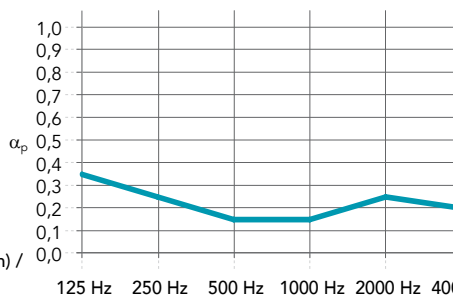

Kantafwerking	Afmetingen (mm)	Gewicht (circa, kg/m ²)	Aanbevolen installatiesysteem	Gerecycled materiaal	Cradle to Cradle Certified®	A1-A3 Impact tijdens productie (kg CO ₂ eq/m ²)*	A1-C4 Volledige keten impact (kg CO ₂ eq/m ²)*
 A15	600 x 600 x 20	3,4	Rockfon® System T15 A™	38%		3,91	4,9
	1200 x 600 x 20		Rockfon® System T15 A™				
 A24	600 x 600 x 20	3,4	Rockfon® System T24 A™	38%		3,91	4,9
	1200 x 600 x 20		Rockfon® System T24 A™				

Prestaties

Geluidsabsorptie
 α_w : 0,20 (Klasse E)

Kantafwerking: Dikte (mm) /
 Afhanghoogte (mm)

	125 Hz	250 Hz	500 Hz	1000 Hz	2000 Hz	4000 Hz	α_w	Absorptieklasse	NRC
20 / 200	0,35	0,25	0,15	0,15	0,25	0,20	0,20	E	0,20