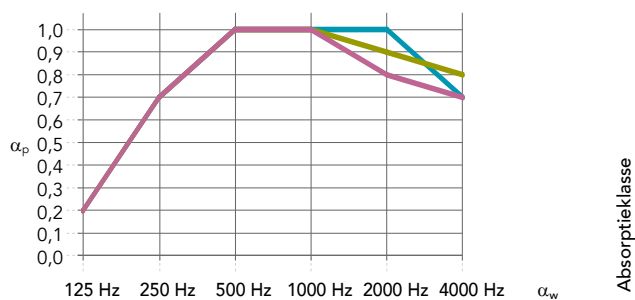

125 Hz	250 Hz	500 Hz	1000 Hz	2000 Hz	4000 Hz	α_w	Absorptieklasse	NRC
Rockfon Lamella 34x30 mm + absorberend paneel 40 mm	0,20	0,70	1,00	1,00	1,00	0,70	0,90	A	-
Rockfon Lamella 39x21 mm + absorberend paneel 40 mm	0,20	0,70	1,00	1,00	0,90	0,80	0,90	A	-
Rockfon Lamella 44x12 mm + absorberend paneel 40 mm	0,20	0,70	1,00	1,00	0,80	0,70	0,85	B	-

Brandreactie

A1
C-s2,d0
(Volledig systeem getest)

Reinigbaarheid

- Stofzuiger

Hygiëne

Steenwol draagt niet bij aan de groei van micro-organismen.

Recycling

Volledig recyclebare steenwol

Binnenklimaat

Rockfon plafondoplossingen zijn Class E1 geclassificeerd conform EN 13964 (EN 717-1).

Materiaal & Gezondheid

Alle grondstoffen die gebruikt worden in Rockfon producten worden gescreend aan de hand van de lijst van beperkingen conform de REACH verordening. Ze bevatten geen zeer zorgwekkende stoffen (SVHC). Rockfon steenwolvezels voldoen aan de EU verordening voor veilige vezels en zijn EUCEB gecertificeerd.