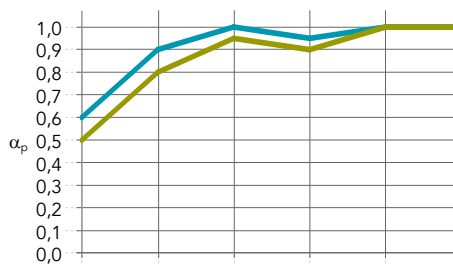

Andere afmetingen zijn verkrijgbaar op aanvraag.

Bij panelen van 900 x 900 mm met een X-kant moet u een specifiek daarvoor ontworpen profiel gebruiken. Dit zorgt voor een duurzaam en mooi resultaat. Neem voor meer informatie contact op met Rockfon.

* De volledige milieu-impact informatievoorziening is terug te vinden in de product EPD's op rockfon.link/nl-epd. Door verschillende calculatiemethodes en scenario aannames kunnen milieu-impactwaarden in het algemeen niet vergeleken worden tussen fabrikanten.

Prestaties

Geluidsabsorptie

α_w : tot 1,00 (Klasse A)

Dikte (mm) /
Afhanghoogte (mm)

	125 Hz	250 Hz	500 Hz	1000 Hz	2000 Hz	4000 Hz	α_w	Absorptieklasse	NRC
A,E: 20-25 / 200	0,60	0,90	1,00	0,95	1,00	1,00	1,00	A	1,00
Overige kantafwerkingen: 20-25 / 200	0,50	0,80	0,95	0,90	1,00	1,00	0,95	A	0,90