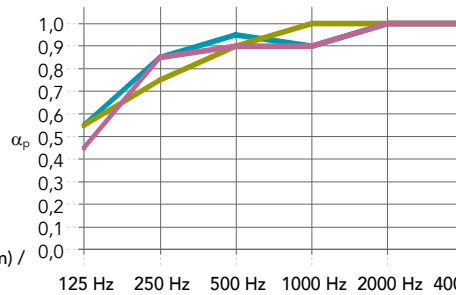

Toepassingsgebieden

- Kantoren
- Vrije tijd
- Onderwijs
- Retail

Artikelcode	Product Afbeelding	Omschrijving	Lengte x Breedte x Hoogte (mm)	st. per verpakking	Kg per verpakking
		Rockfon Blanka®	600 x 600 x 22	10	13,3
		Rockfon Color-all®		10	13,3
HUB FRS		Frame Profile Straight	1800 x 35 x 110	2	8,2
			2400 x 35 x 110	2	11
			3000 x 35 x 110	2	13,8
			3600 x 35 x 110	2	16,5
HUB FRC		Frame Profile Corner	1066 x 35 x 110	4	9,8
HUB CAS		Carrier Profile	2976 x 40 x 40	1	6
			3576 x 40 x 40	1	7,2
			1200 x 40 x 40	1	2,4
			868 x 40 x 40	1	1,8
HUB CON		Frame Profile Coupling			
HUB SCREW M6		Coupling Screw			
HUB CON		Profile Connector			
		Inter Connector R			
		Intersection Clip			
HUB HHSS		M6 Hammer Head Screw			
HUB WIRE		Vertical Wire Set			
		Bracing Wire Set			
HUB GLI		Curtain Rollers			
HUB FELT		Felt Cover			
T24 MR CL&HK		Hoofdprofiel T24 klik / haak	3600 x 24 x 38	15	19,5
T24 CT CLICK		Dwarsprofiel T24 klik	600 x 24 x 38	45	8,2
HUB MOLD		Cutting template	x x	1	0,5

Prestaties

Geluidsabsorptie
 α_w : 0,95 (Klasse A)

Kantafwerking: Dikte (mm) /
 Afhanghoogte (mm)

	125 Hz	250 Hz	500 Hz	1000 Hz	2000 Hz	4000 Hz	α_w	Absorptieklasse	NRC
Blanka X: 22 / 200	0,55	0,85	0,95	0,90	1,00	1,00	0,95	A	0,95
Blanka X: 22 / 1000	0,55	0,75	0,90	1,00	1,00	1,00	0,95	A	0,95
Color-all X: 22 / 200	0,45	0,85	0,90	0,90	1,00	1,00	0,95	A	0,95