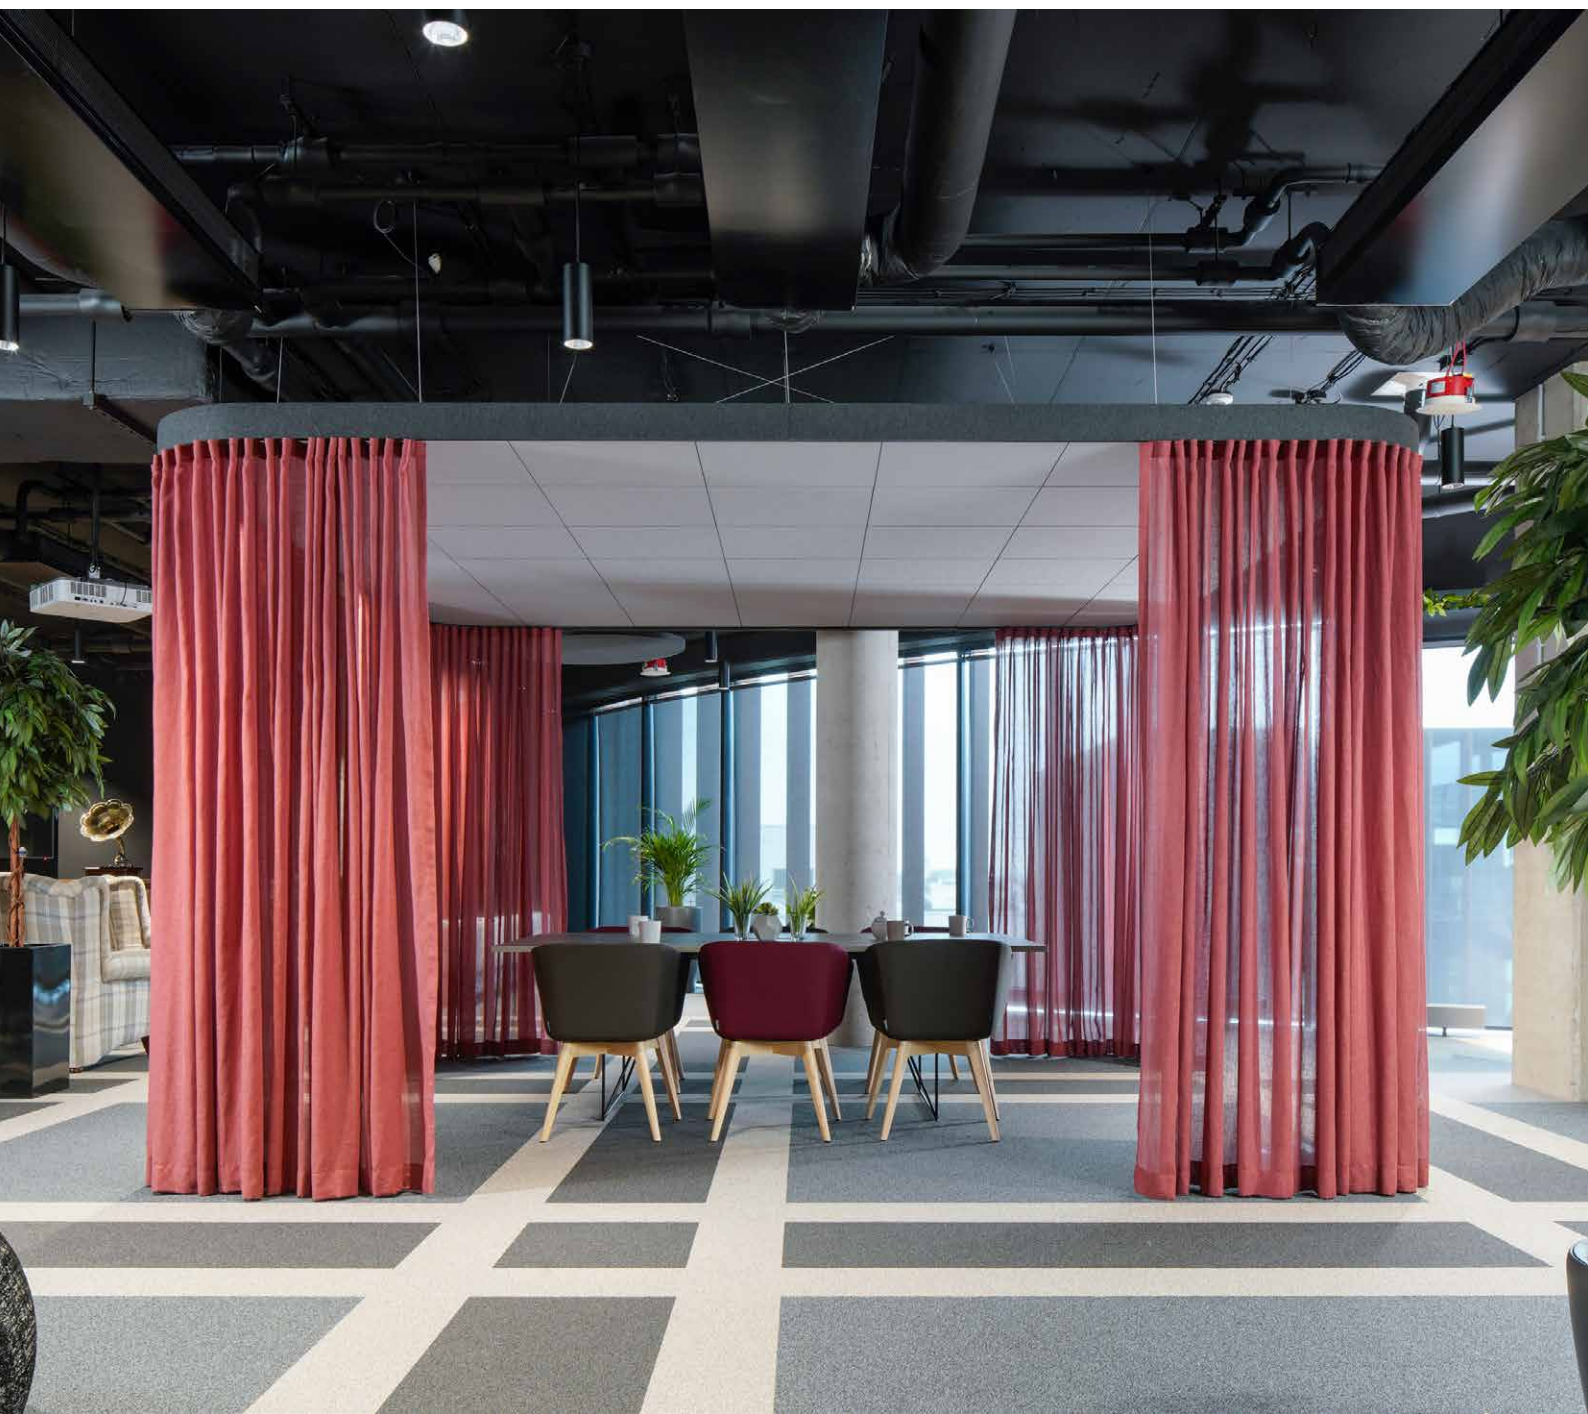

DATABLAD

Rockfon Hub®

Sounds Beautiful

Rockfon Hub®

- Het platform biedt veelzijdigheid en flexibiliteit voor jouw interieur. Creëer zones waar mensen zich in rust kunnen terugtrekken om te denken, werken of met elkaar te praten.
- De zachte vormen van het eiland kunnen voorzien worden van een vilt cover, sfeerverlichting en gordijnen om rustige of gemoedelijke ruimtes te creëren waar mensen ongestoord productief kunnen zijn.
- Rockfon Hub wordt geleverd als een volledige kit die eenvoudig te installeren is.