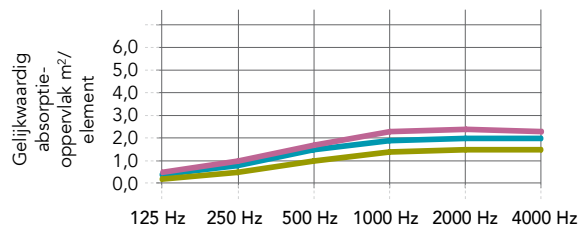

| | 125 Hz | 250 Hz | 500 Hz | 1000 Hz | 2000 Hz | 4000 Hz |
|--|--------|--------|--------|---------|---------|---------|
| Vierkant 1160 enkelvoudig* (afh. hoogte 500mm) | 0,5 | 1,1 | 2,0 | 2,5 | 2,7 | 2,7 |
| Vierkant 1160 serie van 5 panelen, 300mm afstand (afh. hoogte 500mm) | 0,5 | 1,1 | 1,8 | 2,3 | 2,5 | 2,5 |
| Rechthoek 1760 enkelvoudig* (afh. hoogte 500mm) | 0,7 | 1,8 | 2,8 | 3,7 | 3,9 | 3,8 |
| Rechthoek 2360 enkelvoudig* (afh. hoogte 500mm) | 0,7 | 2,1 | 3,7 | 4,7 | 5,4 | 5,4 |

Prestaties

Geluidsabsorptie

A_{eq} (m²/element)

* Enkelvoudige eilanden zijn getest met een onderlinge afstand van 2000 mm. Neem contact op onze technische afdeling voor meer informatie aangaande akoestiek.