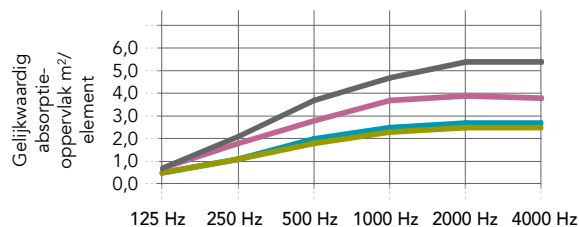

125 Hz	250 Hz	500 Hz	1000 Hz	2000 Hz	4000 Hz
Vierkant 1160 enkelvoudig* (afh. hoogte 500mm)	0,5	1,1	2,0	2,5	2,7	2,7
Vierkant 1160 serie van 5 panelen, 300mm afstand (afh. hoogte 500mm)	0,5	1,1	1,8	2,3	2,5	2,5
Rechthoek 1760 enkelvoudig* (afh. hoogte 500mm)	0,7	1,8	2,8	3,7	3,9	3,8
Rechthoek 2360 enkelvoudig* (afh. hoogte 500mm)	0,7	2,1	3,7	4,7	5,4	5,4

Prestaties

Geluidsabsorptie

A_{eq} (m²/element)

* Enkelvoudige eilanden zijn getest met een onderlinge afstand van 2000 mm. Neem contact op onze technische afdeling voor meer informatie aangaande akoestiek.