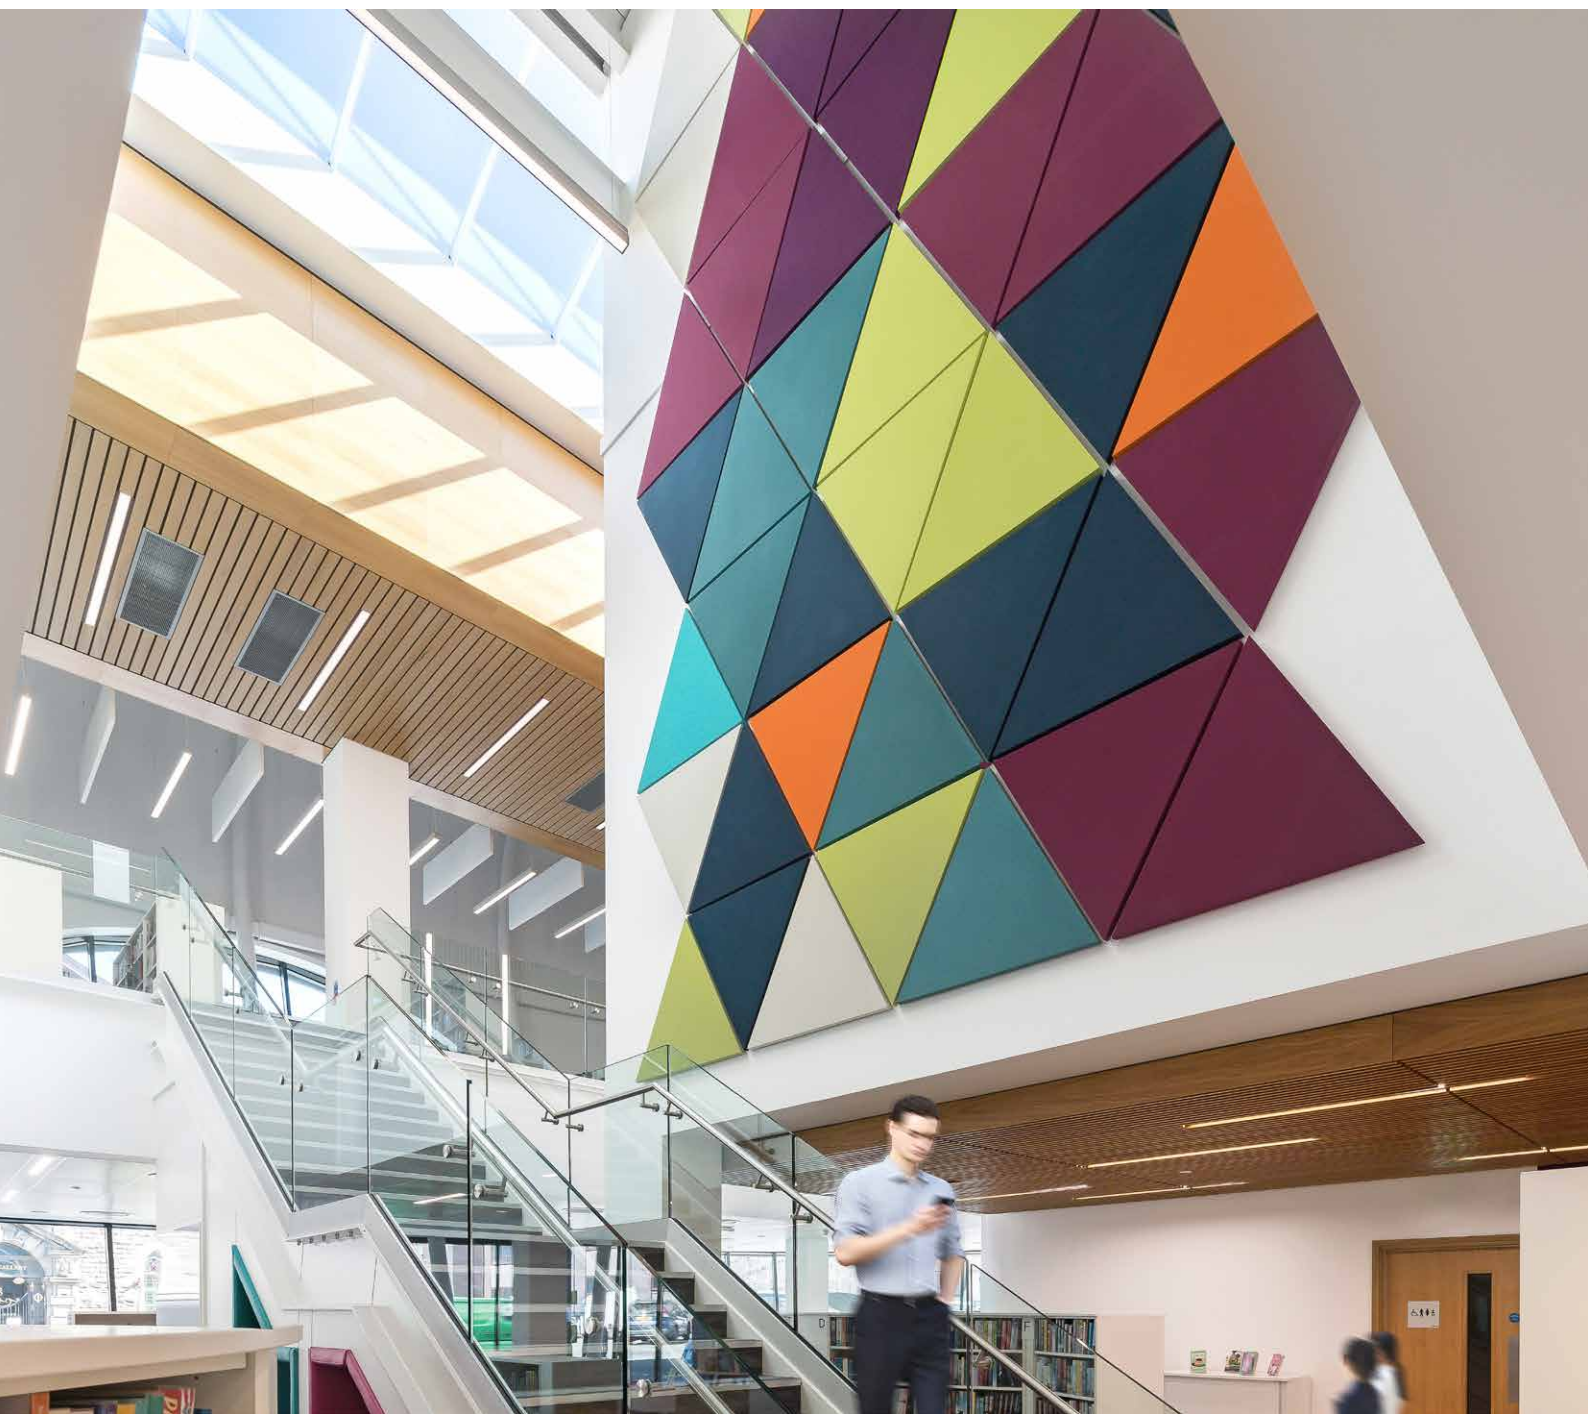

DATABLAD

Rockfon® Eclipse Customised

Sounds Beautiful