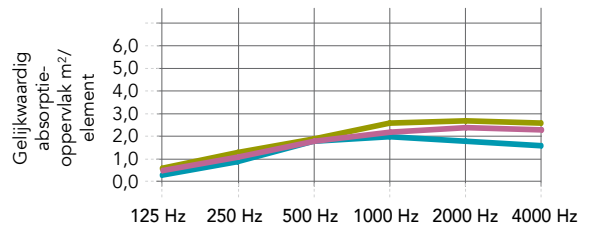

125 Hz	250 Hz	500 Hz	1000 Hz	2000 Hz	4000 Hz
Vierkant 1160 enkelvoudig* (afhanghoogte: 15 mm)	0,3	0,9	1,8	2,0	1,8	1,6
Vierkant 1160 enkelvoudig* (afhanghoogte 500mm)	0,6	1,3	1,9	2,6	2,7	2,6
Vierkant 1160 serie van 6 panelen, 300mm afstand (afhanghoogte 500mm)	0,5	1,1	1,8	2,2	2,4	2,3

Brandreactie

A2-s1,d0

Lichtreflectie

Kleurafhankelijk.

Luchtvochtigheid en dimensiestabiliteit

Tot 100% RV.

Geen zichtbare doorbuiging bij hoge luchtvochtigheid.

Reinigbaarheid

- Stofzuiger

Hygiëne

Steenwol draagt niet bij aan de groei van micro-organismen.

Recycling

Volledig recyclebare steenwol

Binnenklimaat

Rockfon plafondoplossingen zijn Class E1 geassocieerd conform EN 13964 (EN 717-1).

Materiaal & Gezondheid

Alle grondstoffen die gebruikt worden in Rockfon producten worden gescreend aan de hand van de lijst van beperkingen conform de REACH verordening. Ze bevatten geen zeer zorgwekkende stoffen (SVHC). Rockfon steenwolvezels voldoen aan de EU verordening voor veilige vezels en zijn EUCEB gecertificeerd.

De prestatie-eigenschappen in dit datablad gelden voor de meerderheid van de NCS kleureselectie. Neem contact op met de Rockfon Customer Service voor gedetailleerde informatie over specifieke NCS kleuren.

Rockfon productielocaties zijn gecertificeerd conform de ISO 9001 en ISO 14001 management systeem standaard.