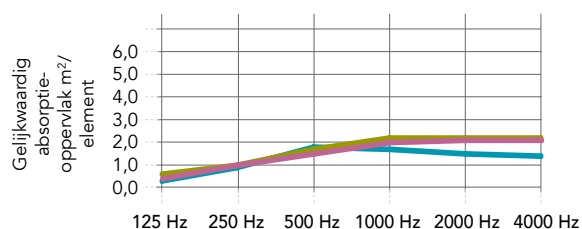

Kantafwerking	Vorm	Afmetingen (mm)	Gewicht (kg/paneel)	Aanbevolen installatiesysteem	Gerecycled materiaal	Cradle to Cradle Certified®	A1-A3 Impact tijdens productie (kg CO ₂ eq/m ²)*	A1-C4 Volledige keten impact (kg CO ₂ eq/m ²)*
	Vierkant	1160 x 1160 x 40	9	Rockfon® System Eclipse Island™	38%		6,31	8,21
	Cirkel		7	Rockfon® System Eclipse Island™				

Kleuren

NCS codes zijn NCS codes bij benadering. De werkelijke kleur van de plafondplaten kan iets afwijken ten opzichte van gedrukte kleuren op papier of de kleuren op een scherm als gevolg van de structuur van het oppervlak en de kleur van de onderliggende steenwol. Monsters van de kleuren zijn beschikbaar op aanvraag.

Prestaties

Geluidsabsorptie

A_{eq} (m²/element)

* Afzonderlijke elementen zijn getest met een onderlinge afstand van 2000 mm. Neem voor meer gegevens over de akoestiek contact op met de technische afdeling van Rockfon.