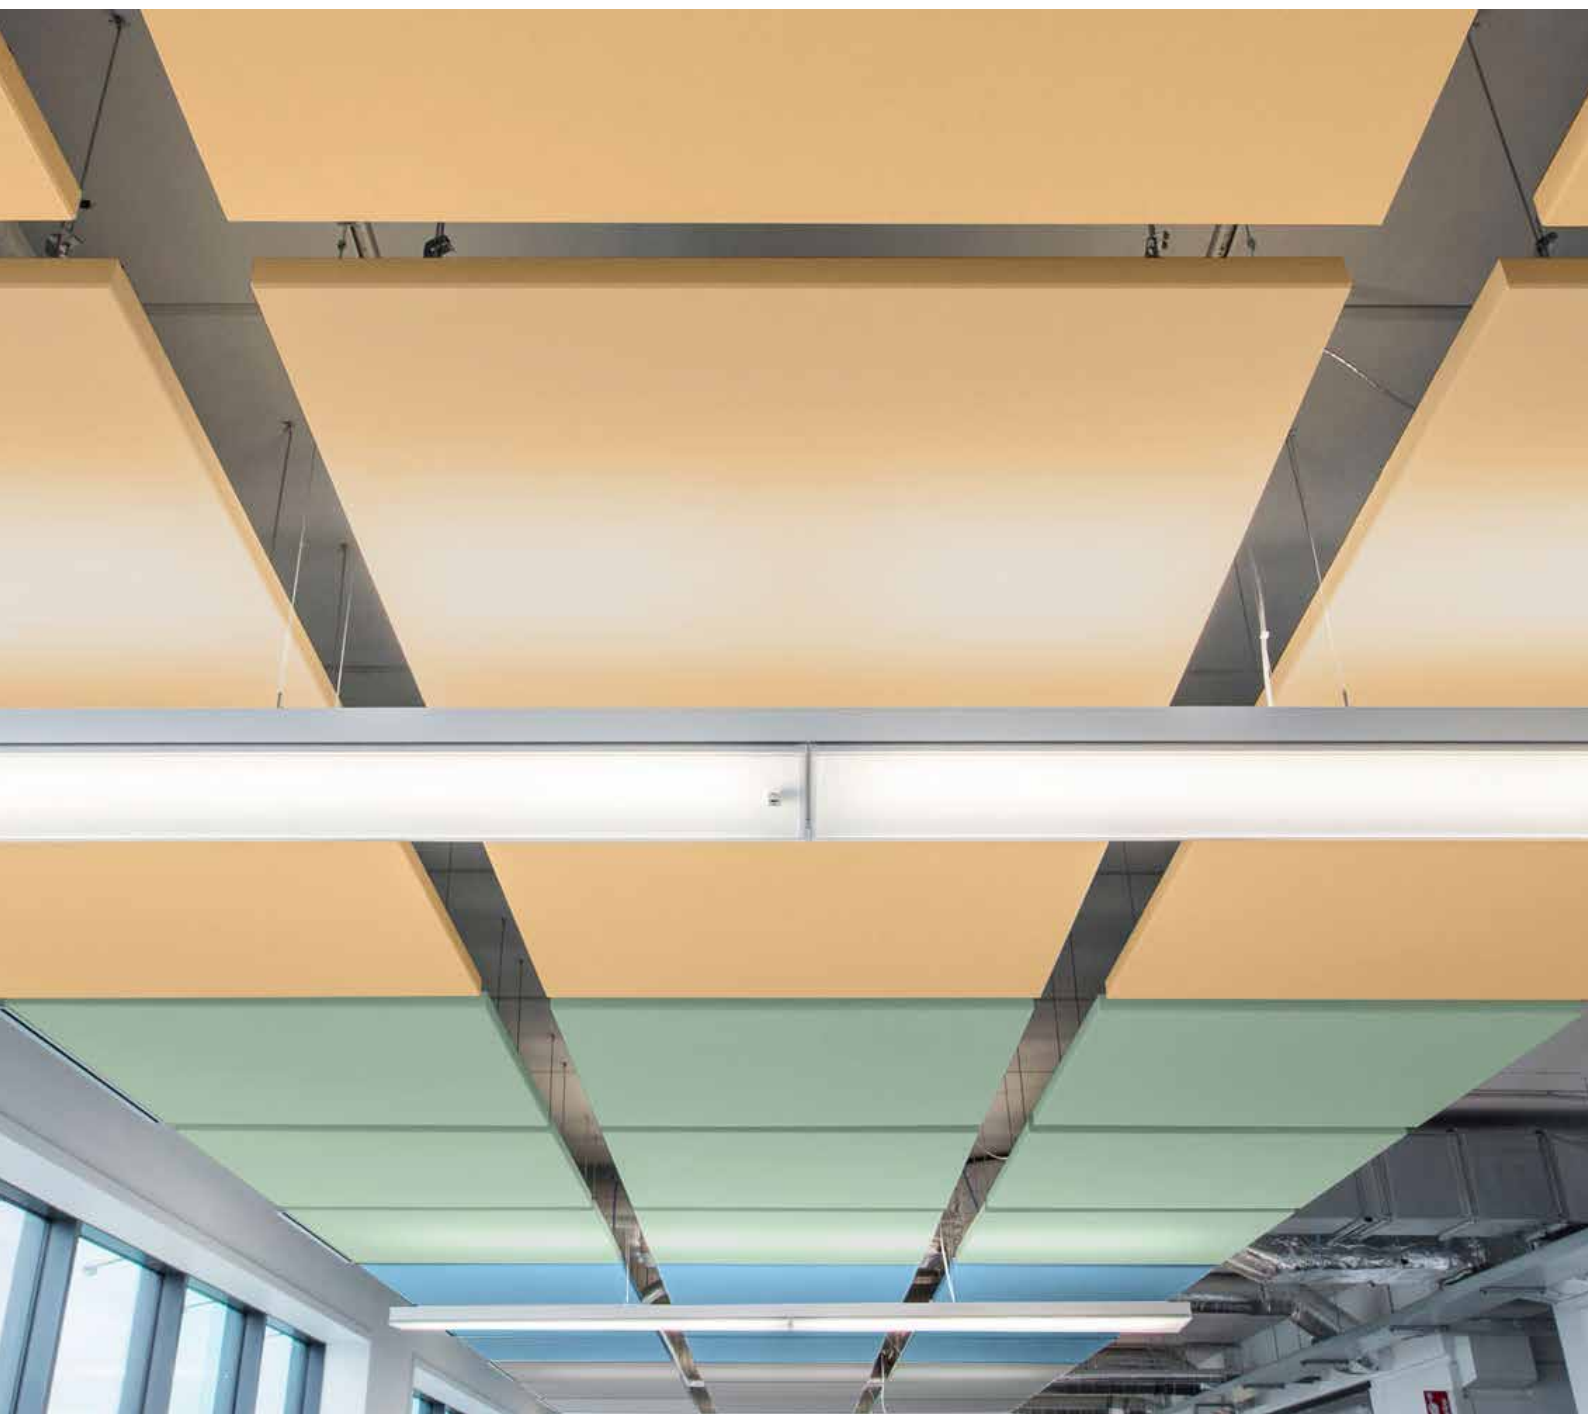

DATABLAD

Rockfon® Eclipse Colour

Sounds Beautiful

Rockfon® Eclipse Colour

- Innovatief, esthetisch en kaderloos akoestisch plafondeiland- en wandpaneel verkrijgbaar met een uiterst mat en egaal gekleurd oppervlak
- Rockfon Eclipse panelen zijn beschikbaar in twee vormen (cirkel en vierkant) en 11 exclusieve kleuren uit het Rockfon Color-all assortiment om je te inspireren en jouw interieurontwerp te verfraaien
- Subtiele doch speelse kleuren gemaakt om te combineren in dezelfde ruimte of te variëren in verschillende zones van gebouw
- Rockfon Eclipse panelen kunnen snel en gemakkelijk worden geïnstalleerd en kunnen zowel worden afgehangen als plafondelement (horizontale montage) of tegen de wand worden geplaatst als wandpaneel (verticale montage)
- Uitermate geschikt voor betonkernactivering waarbij de achterzijde uitstekend presteert op het gebied van warmte- en lichtreflectie

Productbeschrijving

- Kaderloos akoestisch plafondeiland uit steenwol
- Zichtzijde: uiterst mat, egaal gekleurd mineraalvlies
- Rugzijde: wit akoestisch vlies
- Geverfde zijkanalen

Toepassingsgebieden

- Retail
- Onderwijs
- Kantoren
- Vrije tijd