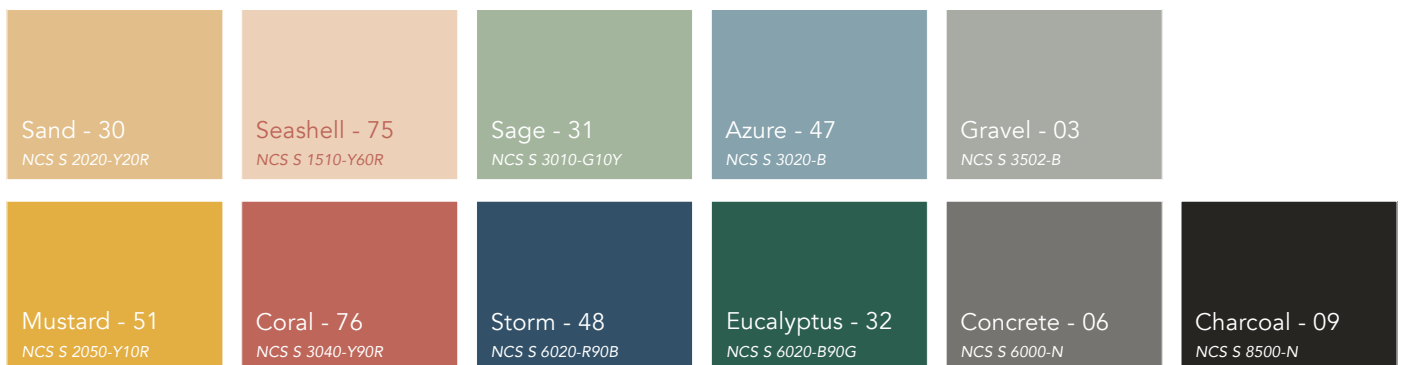

DATABLAD

Rockfon® Eclipse Colour

Sounds Beautiful

Rockfon® Eclipse Colour

- Innovatief, esthetisch en kaderloos akoestisch plafondeiland- en wandpaneel verkrijgbaar met een uiterst mat en egaal gekleurd oppervlak
- Rockfon Eclipse panelen zijn beschikbaar in twee vormen (cirkel en vierkant) en 11 exclusieve kleuren uit het Rockfon Color-all assortiment om je te inspireren en jouw interieurontwerp te verfraaien
- Subtiele doch speelse kleuren gemaakt om te combineren in dezelfde ruimte of te variëren in verschillende zones van gebouw
- Rockfon Eclipse panelen kunnen snel en gemakkelijk worden geïnstalleerd en kunnen zowel worden afgehangen als plafondelement (horizontale montage) of tegen de wand worden geplaatst als wandpaneel (verticale montage)
- Uitermate geschikt voor betonkernactivering waarbij de achterzijde uitstekend presteert op het gebied van warmte- en lichtreflectie

Productbeschrijving

- Kaderloos akoestisch plafondeiland uit steenwol
- Zichtzijde: uiterst mat, egaal gekleurd mineraalvlies
- Rugzijde: wit akoestisch vlies
- Geverfde zijkanalen

Toepassingsgebieden

- Retail
- Onderwijs
- Kantoren
- Vrije tijd

Kleuren

NCS codes zijn NCS codes bij benadering. De werkelijke kleur van de plafondplaten kan iets afwijken ten opzichte van gedrukte kleuren op papier of de kleuren op een scherm als gevolg van de structuur van het oppervlak en de kleur van de onderliggende steenwol. Monsters van de kleuren zijn beschikbaar op aanvraag.