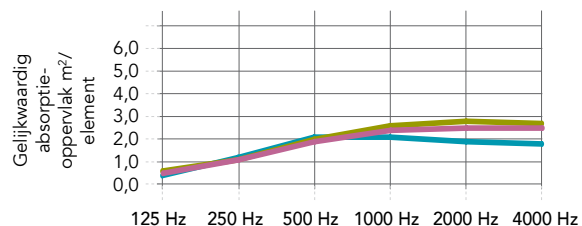

125 Hz	250 Hz	500 Hz	1000 Hz	2000 Hz	4000 Hz
Vierkant 1160 enkelvoudig* (afhanghoogte: 45mm)	0,4	1,2	2,1	2,1	1,9	1,8
Vierkant 1160 enkelvoudig* (afhanghoogte: 500mm)	0,6	1,1	2,0	2,6	2,8	2,7
Vierkant 1160 serie van 2x4 panelen, 300mm afstand (afhanghoogte 500mm)	0,5	1,1	1,9	2,4	2,5	2,5

Brandreactie

A2-s1,d0

Lichtreflectie

Kleurafhankelijk.

Luchtvochtigheid en dimensiestabiliteit

Tot 100% RV.

Geen zichtbare doorbuiging bij hoge luchtvochtigheid. Rockfon Eclipse kan niet worden toegepast in zwembaden of buitentoepassingen. Voor meer informatie, contacteer Rockfon.

Reinigbaarheid

- Stofzuiger

Hygiëne

Steenwol draagt niet bij aan de groei van micro-organismen.

Recycling

Volledig recyclebare steenwol

Binnenklimaat

Rockfon plafondoplossingen zijn Class E1 geclassificeerd conform EN 13964 (EN 717-1). Rockfon plafondoplossingen hebben zeer lage emissiewaarden. Verschillende producten hebben de volgende prestatieniveaus en labels voor binnenklimaat emissies:

Materiaal & Gezondheid

Alle grondstoffen die gebruikt worden in Rockfon producten worden gescreend aan de hand van de lijst van beperkingen conform de REACH verordening. Ze bevatten geen zeer zorgwekkende stoffen (SVHC). Rockfon steenwolvezels voldoen aan de EU verordening voor veilige vezels en zijn EUCEB gecertificeerd.