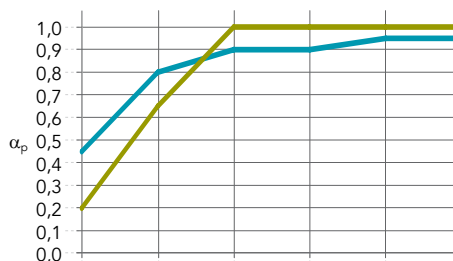

Dikte (mm) /
Afhanghoogte (mm)

	125 Hz	250 Hz	500 Hz	1000 Hz	2000 Hz	4000 Hz	α_w	Absorptieklasse	NRC
20-40 / 200	0,45	0,80	0,90	0,90	0,95	0,95	0,95	A	0,85
40 / 40	0,20	0,65	1,00	1,00	1,00	1,00	0,95	A	0,95

Brandreactie
A2-s1,d0

Lichtreflectie
Kleurafhankelijk.

Luchtvochtigheid en dimensiestabiliteit
Tot 100% RV.
Geen zichtbare doorbuiging bij hoge luchtvochtigheid.
C/0N

Reinigbaarheid
- Stofzuiger

Hygiëne
Steenwol draagt niet bij aan de groei van micro-organismen.

Thermische isolatie
40 mm:
Thermische geleidingscoëfficiënt: $\lambda_D = 0,040$ W/mK
Warmteweerstand: $R = 1,00$ m²K/W

Recycling
Volledig recyclebare steenwol

Binnenklimaat
Rockfon plafondoplossingen zijn Class E1
geclassificeerd conform EN 13964 (EN 717-1).

Materiaal & Gezondheid
Alle grondstoffen die gebruikt worden in Rockfon producten worden gescreend aan de hand van de lijst van beperkingen conform de REACH verordening. Ze bevatten geen zeer zorgwekkende stoffen (SVHC). Rockfon steenwolvezels voldoen aan de EU verordening voor veilige vezels en zijn EUCEB gecertificeerd.

De eigenschappen op deze datasheet omvatten het grootste deel van de NCS-kleurselectie. Neem voor gedetailleerde informatie over specifieke NCS-kleuren contact op met de Rockfon klantenservice.

Rockfon productielocaties zijn gecertificeerd conform de ISO 9001 en ISO 14001 management systeem standaard.