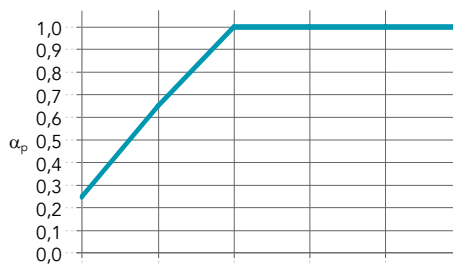

Module afmeting (Breedte x Hoogte x Diepte) (mm)	Gewicht (kg/paneel)
600 x 900 x 61	5,0
1200 x 900 x 61	8,5
1800 x 1200 x 61	14,5
2400 x 1200 x 61	18,5
3000 x 1200 x 61	22,5
900 x 1800 x 61	12,0
2400 x 1800 x 61	25,0

Framediepte is altijd 61 mm. Mogelijkheid om op aanvraag de paneelafmetingen aan te passen.

Minimale afmeting (B x H): 600 x 600 mm

Maximale afmeting: (B x H): 4000 x 1800 mm

Prestaties

Geluidsabsorptie

α_w : 0,95 (Klasse A)