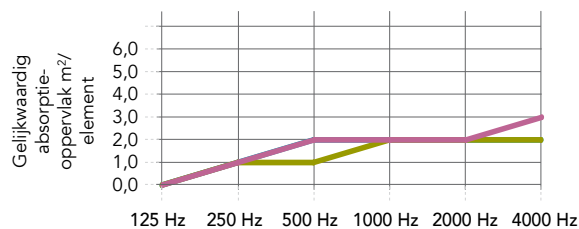

Framediepte is altijd 61 mm. Mogelijkheid om op aanvraag de paneelafmetingen aan te passen.

Minimale afmeting (B x H): 600 x 600 mm

Maximale afmeting: (B x H): 2400 x 1200 / 1200 x 2400 mm

Prestaties

Geluidsabsorptie

A_{eq} (m²/element)

1200 x 1200mm (afhanghoogte: 110mm)	0,47	1,40	2,23	2,27	2,13	2,43
1200 x 1200mm (afhanghoogte: 200mm)	0,68	1,37	1,96	2,47	2,60	2,90
1200 x 1200mm (afhanghoogte: 500mm)	0,73	1,40	2,03	2,67	2,70	3,03