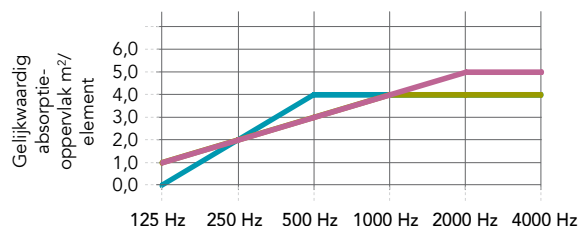

Toepassingsgebieden

- Onderwijs
- Gezondheidszorg
- Vrije tijd
- Kantoren
- Retail

Module afmeting (Breedte x Hoogte x Diepte) (mm)	Gewicht (kg/paneel)
1200 x 1200 x 61	9,7
1200 x 1800 x 61	14,5
1200 x 2400 x 61	18,5

Framediepte is altijd 61 mm. Mogelijkheid om op aanvraag de paneelafmetingen aan te passen.

Minimale afmeting (B x H): 600 x 600 mm

Maximale afmeting: (B x H): 2400 x 1200 / 1200 x 2400 mm

Prestaties

Geluidsabsorptie

A_{eq} (m²/element)

1200 x 1200mm (afhanghoogte: 110mm)	0,47	1,40	2,23	2,27	2,13	2,43
1200 x 1200mm (afhanghoogte: 200mm)	0,68	1,37	1,96	2,47	2,60	2,90
1200 x 1200mm (afhanghoogte: 500mm)	0,73	1,40	2,03	2,67	2,70	3,03