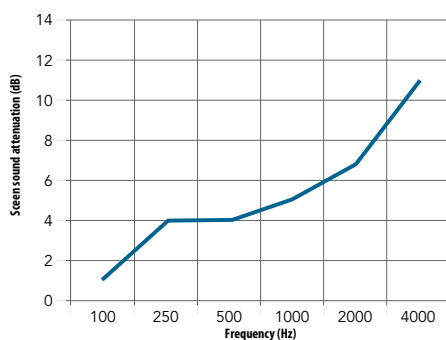

Total size of test object: 3,40 x 1,30m

Frequency (Hz)	Seen sound attenuation (dB)
125	1
250	4
500	4
1000	5
2000	7
4000	11

ΔL_s	5
$\Delta L_{s,w}$	4

Total size of test object: 4,80 x 1,80m

Frequency (Hz)	Seen sound attenuation (dB)
125	2
250	6
500	7
1000	7
2000	10
4000	12

ΔL_s	7
$\Delta L_{s,w}$	7