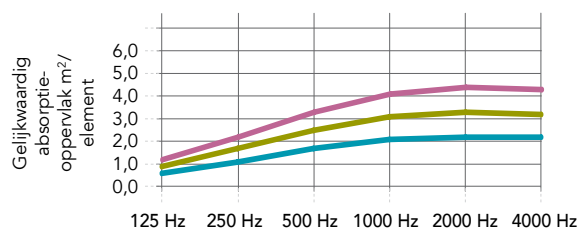

Prestaties

Geluidsabsorptie

A_{eq} (m²/element)

Geluidsdemping van het scherm

Geluidsdemping van het scherm meet de geluidsreductie (geluidsdrukniveau) tussen een bron en ontvanger met een scherm ertussen. De geluidsdemping van het scherm (reductie) wordt uitgedrukt in decibel dB(A).

	125 Hz	250 Hz	500 Hz	1000 Hz	2000 Hz	4000 Hz
1,08 m² (600 x 1800 mm)	0,55	1,10	1,65	2,05	2,20	2,15
1,62 m² (900 x 1800 mm)	0,85	1,65	2,45	3,10	3,30	3,20
2,16 m² (1200 x 1800 mm)	1,15	2,20	3,30	4,10	4,35	4,30

Total size of test object: 3,40 x 1,30m

Frequency (Hz)	Seen sound attenuation (dB)
125	1
250	4
500	4
1000	5
2000	7
4000	11

ΔL_s	5
$\Delta L_{s,w}$	4

Total size of test object: 4,80 x 1,80m

Frequency (Hz)	Seen sound attenuation (dB)
125	2
250	6
500	7
1000	7
2000	10
4000	12

ΔL_s	7
$\Delta L_{s,w}$	7

Brandreactie

B-s1,d0

Gebaseerd op EN 13501-1

Binnenklimaat

Rockfon plafondoplossingen zijn Class E1 geclassificeerd conform EN 13964 (EN 717-1).

Reinigbaarheid

- Frame: Stofzuiger, vochtige doek & lagedrukschuimreiniging
- Canvas: Stofzuiger, vochtige doek & wassen in normale machinewas tot 70 graden

Materiaal & Gezondheid

Alle grondstoffen die gebruikt worden in Rockfon producten worden gescreend volgens de technische controlelijst A20 en de lijst van beperkingen volgens de REACH verordening. Ze bevatten geen zeer zorgwekkende stoffen (SVHC). Rockfon steenwolvezels voldoen aan de EU verordening voor veilige vezels en zijn EUCEB gecertificeerd.

Hygiëne

Steenwol draagt niet bij aan de groei van micro-organismen.

Recycling

Volledig recyclebare steenwol