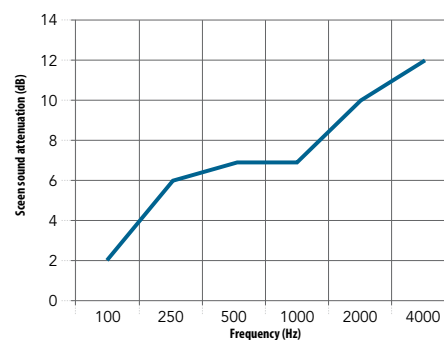

### Geluidsdemping van het scherm

Geluidsdemping van het scherm meet de geluidsreductie (geluidsdrukniveau) tussen een bron en ontvanger met een scherm ertussen. De geluidsdemping van het scherm (reductie) wordt uitgedrukt in decibel dB(A).

### Total size of test object: 3,40 x 1,30m

Frequency (Hz)	Seen sound attenuation (dB)
125	1
250	4
500	4
1000	5
2000	7
4000	11

$\Delta L_s$	5
$\Delta L_{s,w}$	4

### Total size of test object: 4,80 x 1,80m

Frequency (Hz)	Seen sound attenuation (dB)
125	2
250	6
500	7
1000	7
2000	10
4000	12

$\Delta L_s$	7
$\Delta L_{s,w}$	7