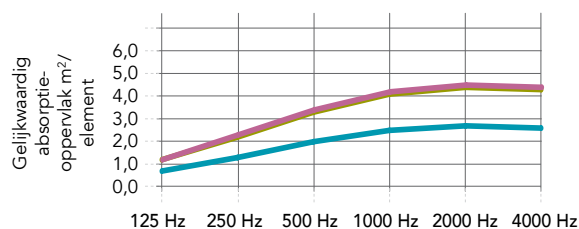

Framediepte is altijd 61 mm. Mogelijkheid om op aanvraag de paneelafmetingen aan te passen.

Minimale afmeting (B x H): 800 x 1000 mm

Maximale afmeting: (B x H): 2400 x 2000 mm

Opties Onderstel

Het onderstel is beschikbaar in de opties vlak, verhoogd en op wielen in twee kleuren overeenkomend met het frame.

Prestaties

Geluidsabsorptie

A_{eq} (m²/element)

Geluidsdemping van het scherm

Geluidsdemping van het scherm meet de geluidsreductie (geluidsdruk-niveau) tussen een bron en ontvanger met een scherm ertussen. De geluidsdemping van het scherm (reductie) wordt uitgedrukt in decibel dB(A).