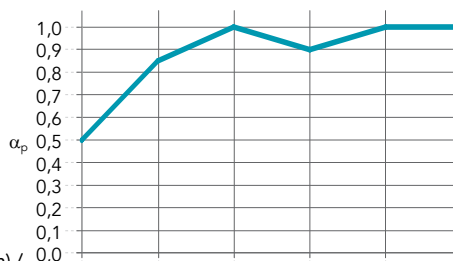

Bekijk ons assortiment Rockfon Color-all voor een uitgebreide collectie kleuren, kantafwerkingen en afmetingen. Of kies voor een NCS-kleur naar keuze met Rockfon Color-all Special.

* De volledige milieu-impact informatievoorziening is terug te vinden in de product EPD's op rockfon.link/nl-epd. Door verschillende calculatiemethodes en scenario aannames kunnen milieu-impactwaarden in het algemeen niet vergeleken worden tussen fabrikanten.

Prestaties

Geluidsabsorptie
 α_w : 1,00 (Klasse A)

Kantafwerking: Dikte (mm) / Afhanghoogte (mm)

	125 Hz	250 Hz	500 Hz	1000 Hz	2000 Hz	4000 Hz	α_w	Absorptieklasse	NRC
A: 20 / 205	0,50	0,85	1,00	0,90	1,00	1,00	1,00	A	1,00