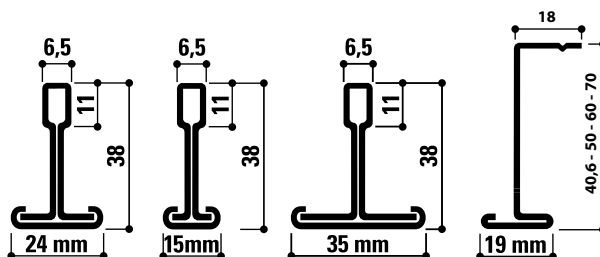

Productbeschrijving

- Rockfon Oneframe is een op maat te maken oplossing voor omkadering en/of randafwerking voor vlakke inleg, doorzak of verdekte plafondpanelen.
- De beschikbare profielen en hulpstukken maken het mogelijk om kleine en grote eilanden en (semi-)vrijhangende plafonds te omkaderen.
- Als eilandtoepassing te gebruiken vanaf een minimale afmeting van 1800 x 1800 mm.
- Kleuren: mat wit & mat zwart.

Toepassingsgebieden

- Kantoren
- Vrije tijd
- Retail
- Onderwijs

Dwarsdoorsnede Compatibele ophangsystemen

Assortiment

Artikelcode		Omschrijving	Hoogte (mm)	Lengte (mm)	Kleur	st. per verpakking	Kg per verpakking
Hoofdprofiel							
OF OCK		OneFrame buitenhoek mat wit	80	910	11W	4	4,86
		OneFrame buitenhoek mat zwart	80	910	88B	4	4,86
OF EXT		OneFrame lengteprofiel 600 mat wit	80	600	11W	2	0,92
OF EXT		OneFrame lengteprofiel 1200 mat wit	80	1200	11W	2	1,74
OF EXT		OneFrame lengteprofiel 1800 mat wit	80	1800	11W	2	2,47
OF EXT		OneFrame lengteprofiel 2400 mat wit	80	2400	11W	2	3,29
OF EXT		OneFrame lengteprofiel 3000 mat wit	80	3000	11W	2	3,97
OF EXT		OneFrame lengteprofiel 3600 mat wit	80	3600	11W	2	4,7
OF EXT		OneFrame lengteprofiel 600 mat zwart	80	600	88B	2	0,92
OF EXT		OneFrame lengteprofiel 1200 mat zwart	80	1200	88B	2	1,74
OF EXT		OneFrame lengteprofiel 1800 mat zwart	80	1800	88B	2	2,47
OF EXT		OneFrame lengteprofiel 2400 mat zwart	80	2400	88B	2	3,29
OF EXT		OneFrame lengteprofiel 3000 mat zwart	80	3000	88B	2	3,97
OF EXT		OneFrame lengteprofiel 3600 mat zwart	80	3600	88B	2	4,7
Toebehoren							
TSK		OneFrame ophangset		1500		4	0,92
FGC		OneFrame verbindingsclip				25	0,55