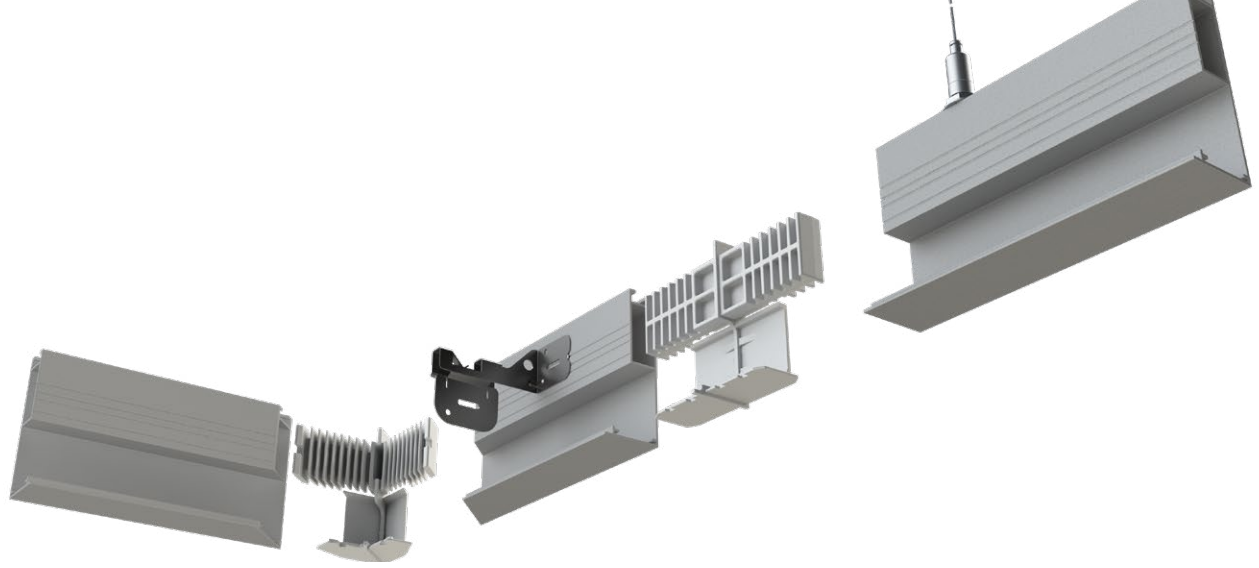

Prestaties

Draagkracht

NPD

Brandreactie

NPD

Corrosiebescherming

B

Milieu

Volledig recyclebaar

Kleurlegenda

L-waarde: 93. Glansgraad:
3,3 onder hoek van 60° en
2,8 onder hoek van 85°

Glansgraad: 4,4 onder
hoek van 60° en 16
onder hoek van 85°

De kleuren 11W en 88B vormen een nauwe match met de kleuren 11 en 88 van onze ophangsystemen. De werkelijke kleur van de omkaderingsprofielen kan afwijken ten opzichte van gedrukte kleuren op papier of de kleuren op een scherm als gevolg van de structuur van het oppervlak.