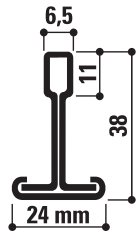

Chicago Metallic T24 Click 2890

- 24 mm ophangstelsysteem met universeel hoofdprofiel en dwarsprofielen met doorgezette flens
- Een duidelijk hoorbare 'klik' voor snelle en nauwkeurige installaties
- Kan gemakkelijk en herhaaldelijk worden gedemonteerd en hergebruikt
- Brandbestendig conform nationale en Europese vereisten

Dwarsdoorsnede Compatibele panelen